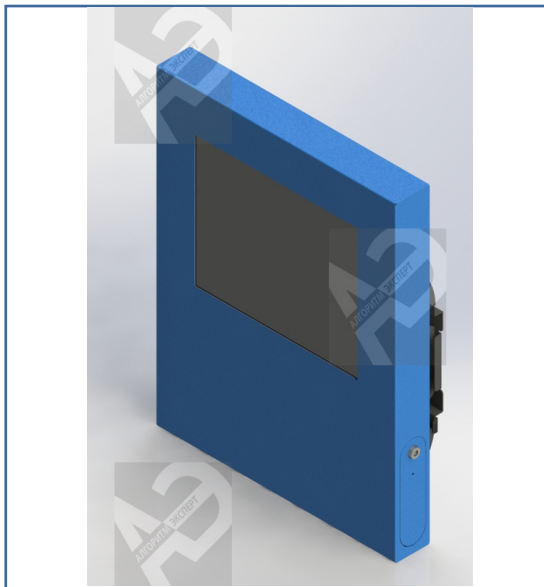

www.alg-expert.ru

Информационный терминал Т-105-17

Т-105 - 17- информационный киоск для помещений с 17" сенсорным экраном.

Модель может успешно применяться в любых информационно-аналитических проектах, а также в системах контроля и учета доступа (СКУД), проверки и анализа идентификационных данных

Терминал также может быть использован как рекламный дисплей и помощник продавца во время проведения промо-акций, презентаций и т.д.

Описание

- Оснащение терминала считывателем бесконтактных карт (RFID), позволяет производить валидацию пользовательских карт доступа.
- Оснащение терминала сканером штрих-кода, позволяет использовать устройство для ввода и учета данных печатной продукции со штрих-кодом (накладных, ценников, шк с мобильного телефона и т.д).

Терминал имеет лючек доступа к разъемам системной платы.

Комплектация включает антивандальный настенный кронштейн (с возможностью запираения навесным замком).

Производитель может интегрировать в корпус оборудование Заказчика, расширив функциональность информационного терминала.

www.alg-expert.ru

Технические характеристики

ФИЗИЧЕСКИЕ ХАРАКТЕРИСТИКИ

Габариты (Ш*В*Г), мм - 500*650*70
Размер дисплея (Ш*В), мм - 338*272
Вес, кг - 20
Материал корпуса - сталь
Толщина материала корпуса, мм - 1,5
Тип лакокрасочного покрытия - порошковое
Вид лакокрасочного покрытия - шагрень